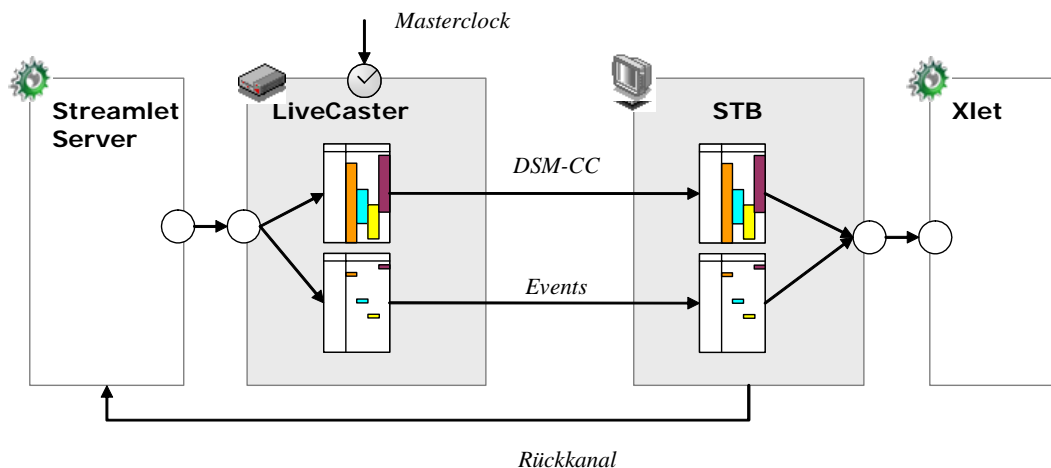

TeleClix™ LiveCaster 1.0

Ein synchroner MHP Playout Server

Der LiveCaster ist ein komplettes DVB-Playoutsystem, welches den besonderen Anforderungen an synchrones Ausspielen heterogener Transportströme im High-End-Bereich genügt. Der LiveCaster kann sowohl als Pre-Multiplexer im professionellen, stationären Playout als auch als Studio-Werkzeug Verwendung finden.

Zeitbasierte, live generierte Datenströme, wie z.B. LiveLink Daten werden auf einem speziellen Netzwerkport über den offenen Standard UDP/IP empfangen und in den DVB-Strom eingemischt. Mit einer

Für das Playout können Audio- und Videodaten sowohl live als auch von einem Speichermedium aus eingespielt werden. Das Objekt-Karussell wird aus einer priorisierenden Ordnerstruktur zusammengestellt. Der Sendeleiter kann die auszuspielenden MHP-Applikationen für jedes Event über eine grafische Benutzerschnittstelle managen.

TeleClix setzt konsequent auf die plattformunabhängige Sprache Java. Daher ist der LiveCaster sowohl auf der Windows™-NT Familie als auch unter Unix-Derivaten lauffähig. Zurzeit werden

Synchronisations-Unit zur Feinjustierung bzw. über voreingestellte Applikationsprofile wird das Buffering der einzelnen Transportströme gesteuert. Als Masterclock kann sowohl das PCR-Signal der Videoquelle als auch ein externer Zeitgeber genommen werden.

Die Erweiterbarkeit des Systems ist durch eine moderne Plugin-Architektur gegeben. Auch ein reines Client-Server Szenario ist möglich. Der LiveCaster verteilt sich in diesem Fall auf zwei Rechner: auf einen technologischen Kern, der üblicherweise auf einem Blade-Server läuft, und auf die PC-basierte Benutzeroberfläche. Beide Komponenten kommunizieren über eine geschützte und ssl-verschlüsselte Netzwerkverbindung.